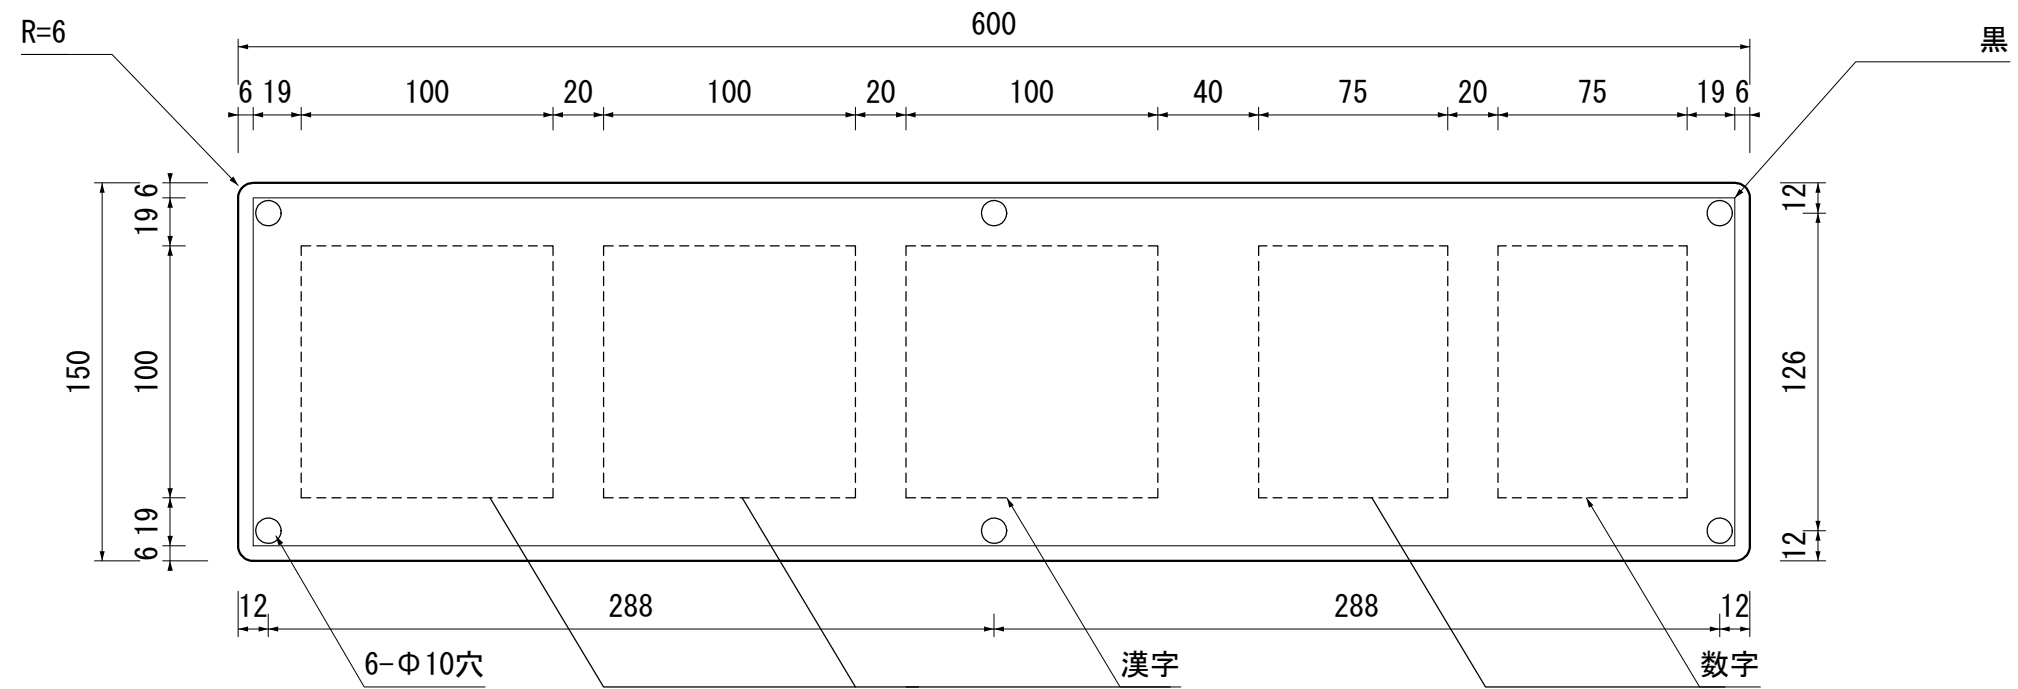

3漢字 2数字

図面番号	サイズ	尺度	素地	文字	矢印	記号	シート種別	カルバート番号板-3-2
CLVT-B2	150×600	1/3	アイボリー	黒				ARC NOHARA